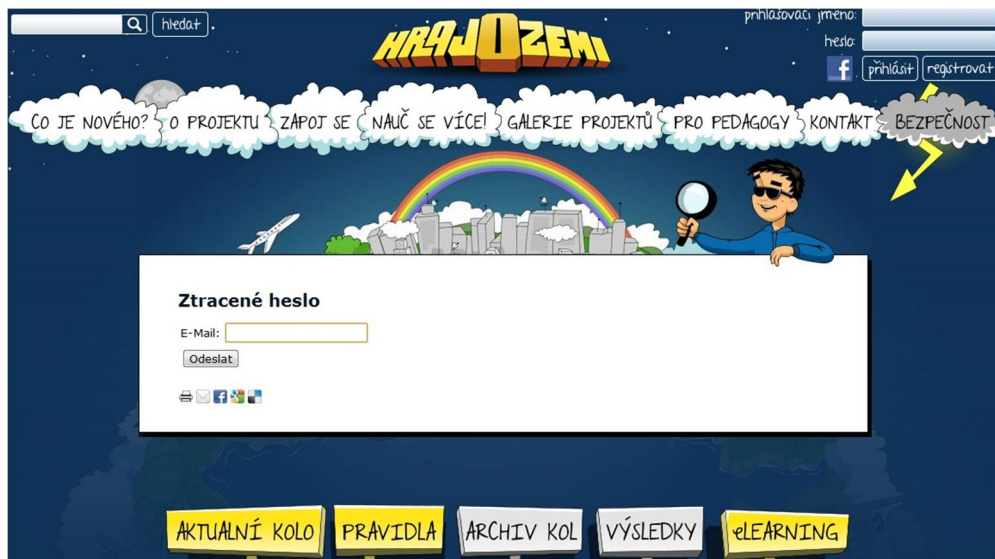

INVESTICE DO ROZVOJE VZDĚLÁVÁNÍ

Co dělat, když zapomenete své heslo?

Pokud se Vám stane, že zapomenete své heslo, není těžké vytvořit si nové. Následující manuál Vás celou procedurou vytvoření hesla nebo jeho změny provede rychle a přehledně.

První obrázek ukazuje stránku webu HRAJ O ZEMI, pokud zadáte špatné heslo.

Pro vytvoření nového hesla, následujte instrukci na webu a klikněte na hypertextový odkaz, jak ukazuje červená šipka.

Zobrazí se Vám následující obrazovka, kde vyplníte svůj e-mail, na který Vám přijde další instrukce.