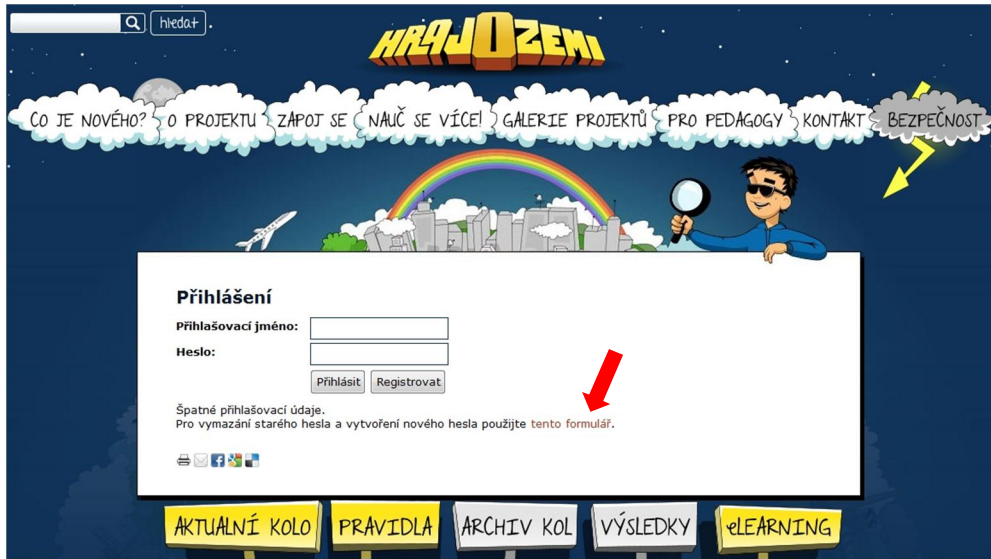

INVESTICE DO ROZVOJE VZDĚLÁVÁNÍ

Co dělat, když zapomenete své heslo?

Pokud se Vám stane, že zapomenete své heslo, není těžké vytvořit si nové. Následující manuál Vás celou procedurou vytvoření hesla nebo jeho změny provede rychle a přehledně.

První obrázek ukazuje stránku webu HRAJ O ZEMI, pokud zadáte špatné heslo.

Pro vytvoření nového hesla, následujte instrukci na webu a klikněte na hypertextový odkaz, jak ukazuje červená šipka.

Zobrazí se Vám následující obrazovka, kde vyplníte svůj e-mail, na který Vám přijde další instrukce.