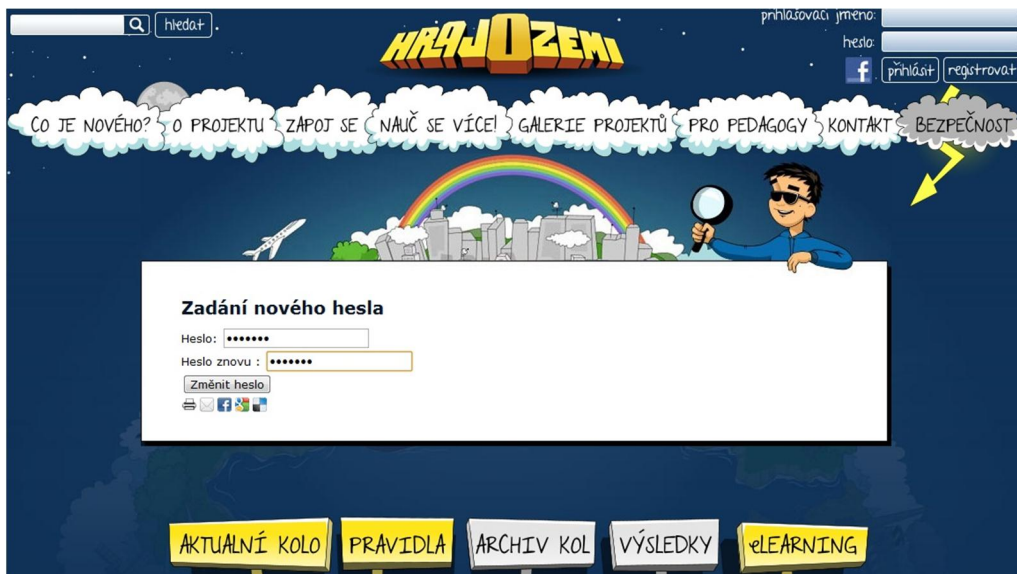

První obrázek ukazuje stránku webu HRAJ O ZEMI, pokud zadáte špatné heslo.

Pro vytvoření nového hesla, následujte instrukci na webu a klikněte na hypertextový odkaz, jak ukazuje červená šipka.

Zobrazí se Vám následující obrazovka, kde vyplníte svůj e-mail, na který Vám přijde další instrukce.

INVESTICE DO ROZVOJE VZDĚLÁVÁNÍ

Ve své emailové schránce nalezete následující zprávu:

Opět se stačí řídit instrukcemi a pro nastavení nového hesla kliknout na odkaz - jak znázorňuje červená šipka.

Pak už jen dvakrát napsat své nové heslo a změnu potvrdit tlačítkem „Změnit heslo“.